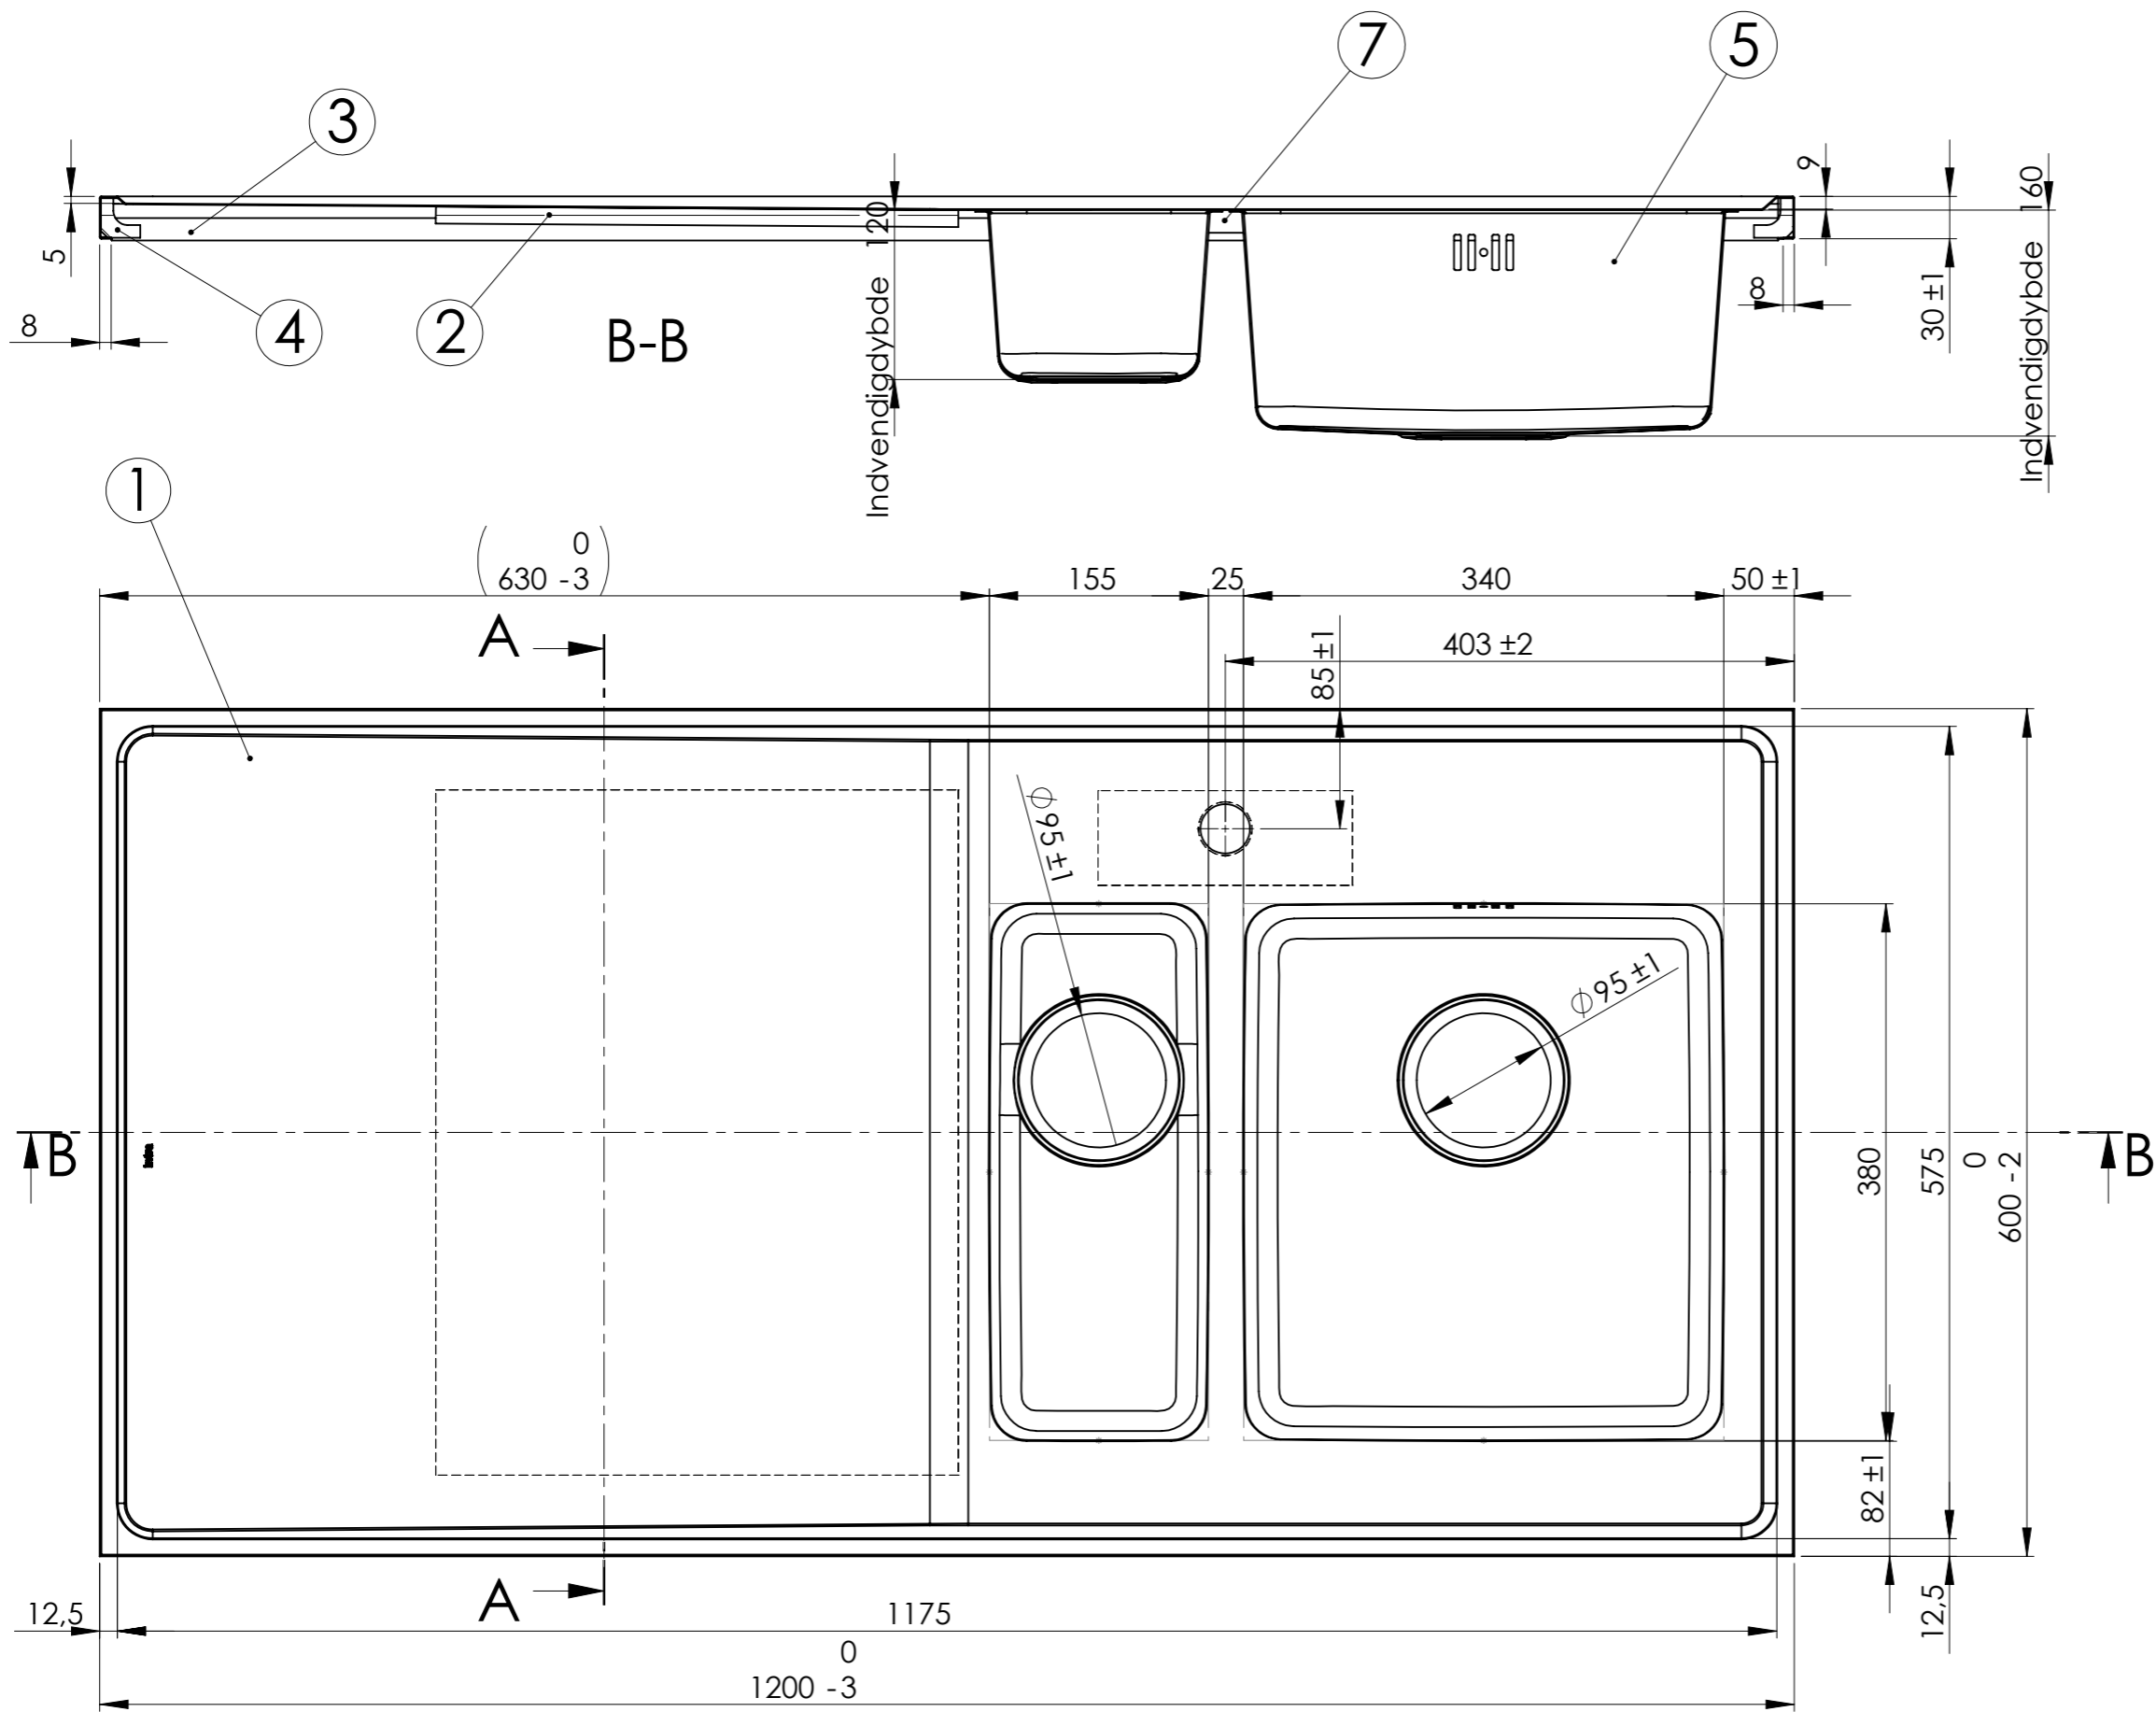

Denna handling är vår egendom och får ej utan vårt skriftliga medgivande kopieras, fotokopieras eller överlämnas till obehörig person

A-A

DET.NR.	Q12-03/QG1200R/QU G1200R/QTY.	BENÄMNING	MATERIAL	NOTERING
1	1	QUG1200R	EN 1.4301	
2	1	485x370x12	Windex-board	
3	2	Ram 12 FVB typ 4	MDF-board	
4	2	Gavellist typ4 L=486 30	MDF-board	
5	1	FR340 Ej bottenprägling MB ej logga	EN 1.4301	
6	1	155 Kumme	EN 1.4301	
7	1	Armaturkloss Qube	MDF-board	

Konstr.	Ritad	MR	Gook.	Snst nr.	Ers.	Tolerans där ej annat angivits: SS 2768 c
Dat.		Skala		Qube		 Ändr.
2010-06-28		1:5		QG12-03		
 Inspired by design				15228		