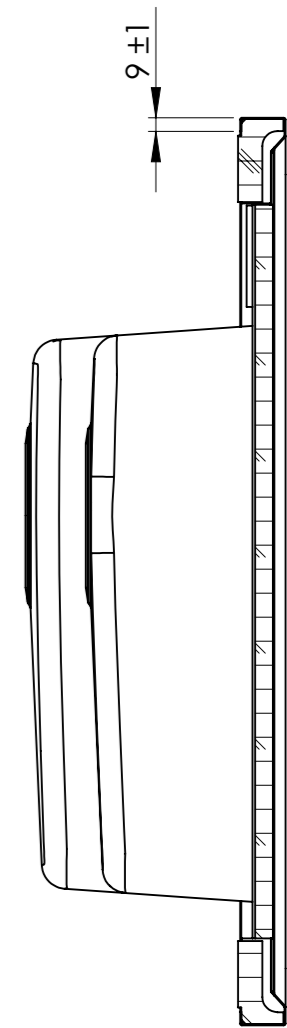

Denna handling är vår egendom och får ej utan vårt skriftliga medgivande kopieras, fotokopieras eller överlämnas till obehörig person

A-A

DET.NR.	Q12-03/QG1200R/QU G1200R/QTY.	BENÄMNING	MATERIAL	NOTERING
1	1	QUG1200R	EN 1.4301	
2	1	485x370x12	Windex-board	
3	2	Ram 12 FVB typ 4	MDF-board	
4	2	Gavellist typ4 L=486 30	MDF-board	
5	1	FR340 Ej bottenprägling MB ej logga	EN 1.4301	
6	1	155 Kumme	EN 1.4301	
7	1	Armaturkloss Qube	MDF-board	

Konstr.	Ritad	MR	Gook.	Snst nr.	Ers.	Tolerans där ej annat angivits: SS 2768 c
Dat.		Skala		Qube		 Ändr.
2010-06-28		1:5		QG12-03		
 Inspired by design				15228		